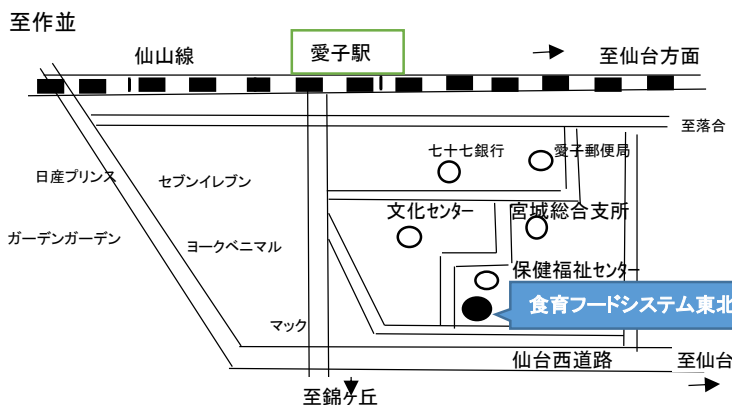

AM9:00～PM15:30(出勤日数、曜日等はシフトにより応相談)

●休日

日・祝日

(幼稚園の春・夏・冬休みの期間は、お休みにすることも出来ます。)

【給与体系】

●時給:970円～

勤務年数等により昇給あり

■ご応募・お問い合わせ
お気軽にお電話下さい！